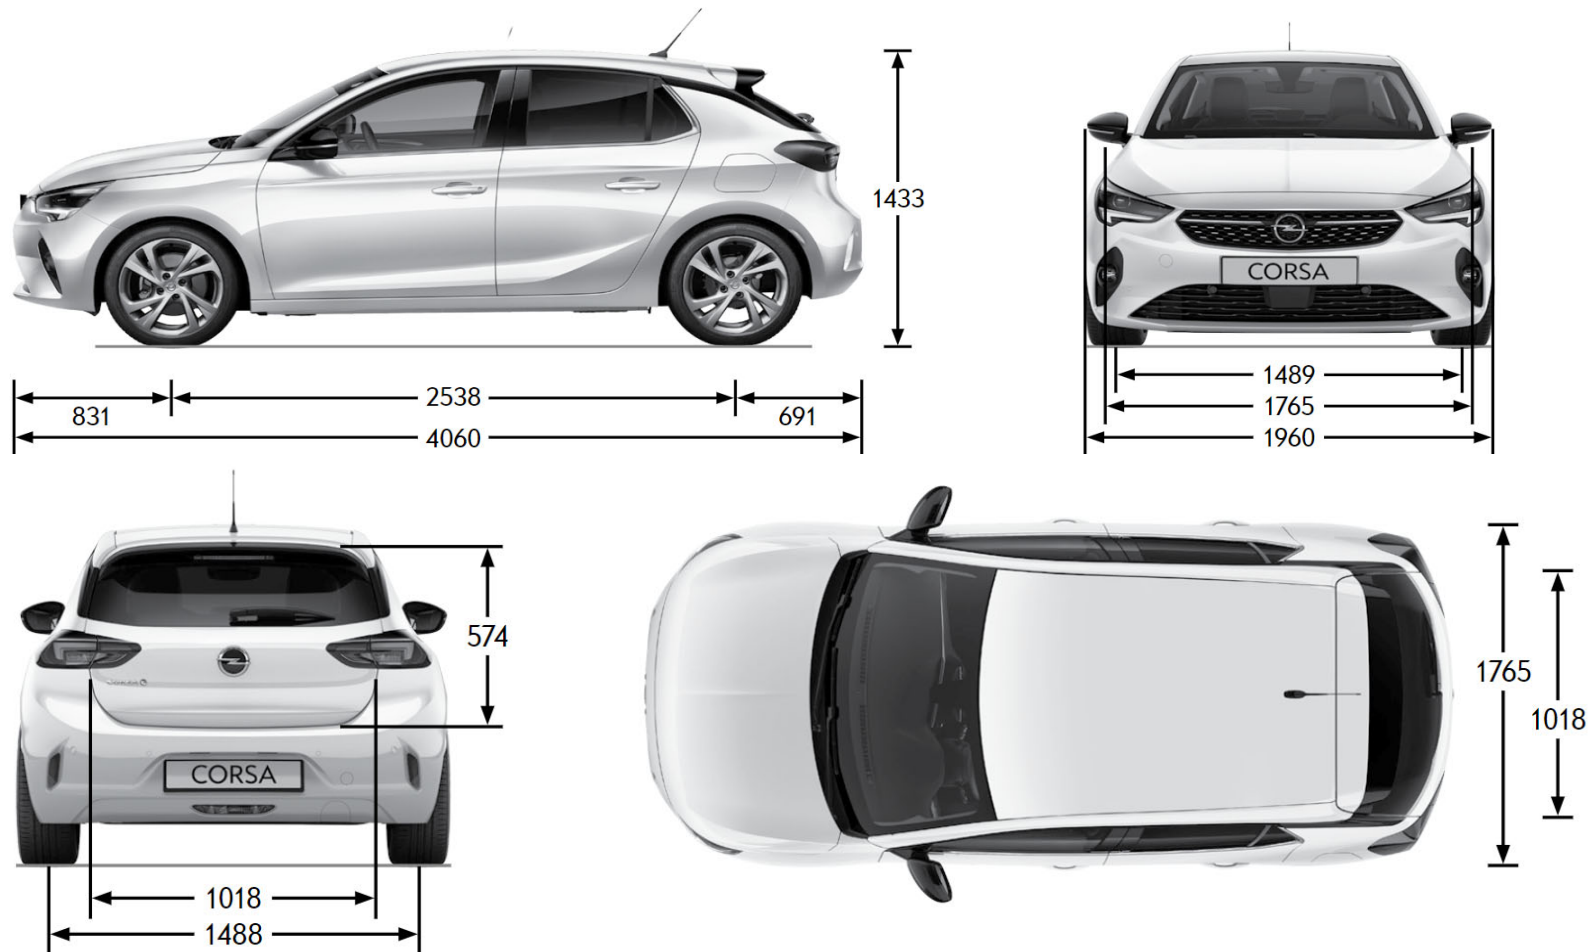

Opel Corsa - Date tehnice

Specificații generale	
Dimensiuni caroserie în mm	5 uși
Înălțime	1435
Lungime	4060
Ampatament	2538
Lățime (cu/fără oglinzi)	1960 / 1765
Ecartament (față/spate)	1489 / 1488

Specificații generale	
Volum portbagaj (ECIE) în litri	5 uși
Lungime spațiu încărcare până la bancheta spate	674
Lungime spațiu încărcare cu bancheta spate rabatată	1553
Distanța între contraaripi	969
Înălțime sub suportul pălăriei	536
Înălțimea bagajului	682

Specificații generale	
Diametru de bracare în metri	5 uși
Perete la perete	10,74

Specificații generale	
Volum portbagaj (ECIE) în litri	5 uși
Capacitate compartiment bagaje	267 - 1042