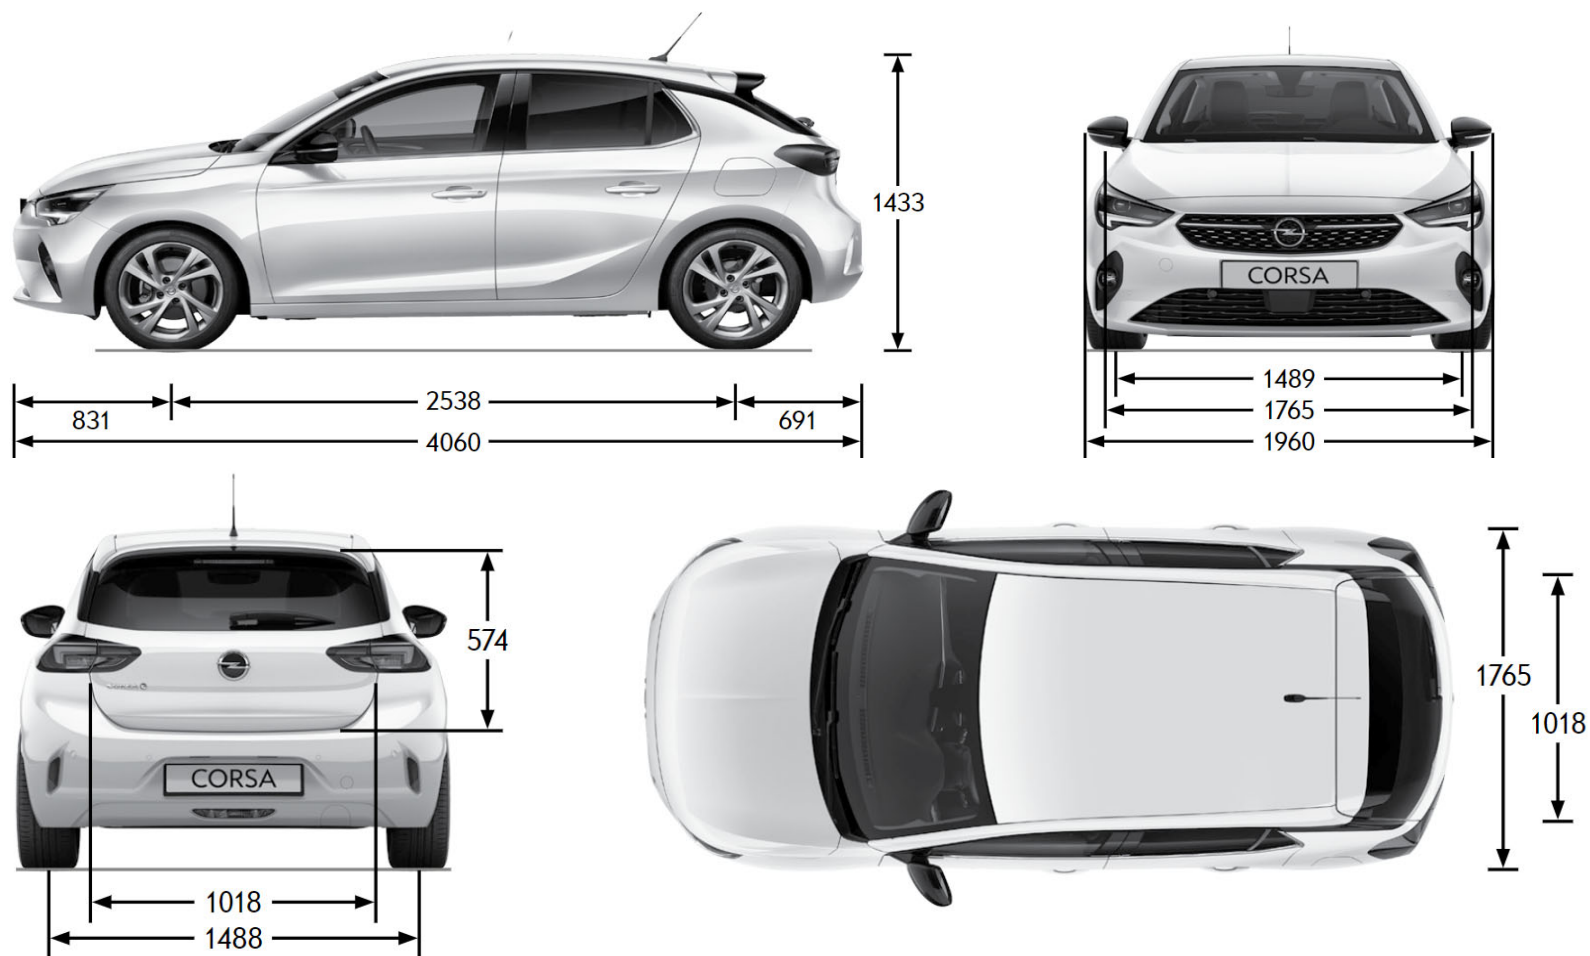

Opel Corsa - Date tehnice

Specificații generale	
Dimensiuni caroserie în mm	5 uși
Înălțime	1435
Lungime	4060
Ampatament	2538
Lățime (cu/fără oglinzi)	1960 / 1765
Ecartament (față/spate)	1489 / 1488

Specificații generale	
Volum portbagaj (ECIE) în litri	5 uși
Lungime spațiu încărcare până la bancheta spate	674
Lungime spațiu încărcare cu bancheta spate rabatată	1553
Distanța între contraaripi	969
Înălțime sub suportul pălăriei	536
Înălțimea bagajului	682

Diametru de bracare în metri	5 uși
Perete la perete	10,74

Volum portbagaj (ECIE) în litri	5 uși
Capacitate compartiment bagaje	267 - 1042