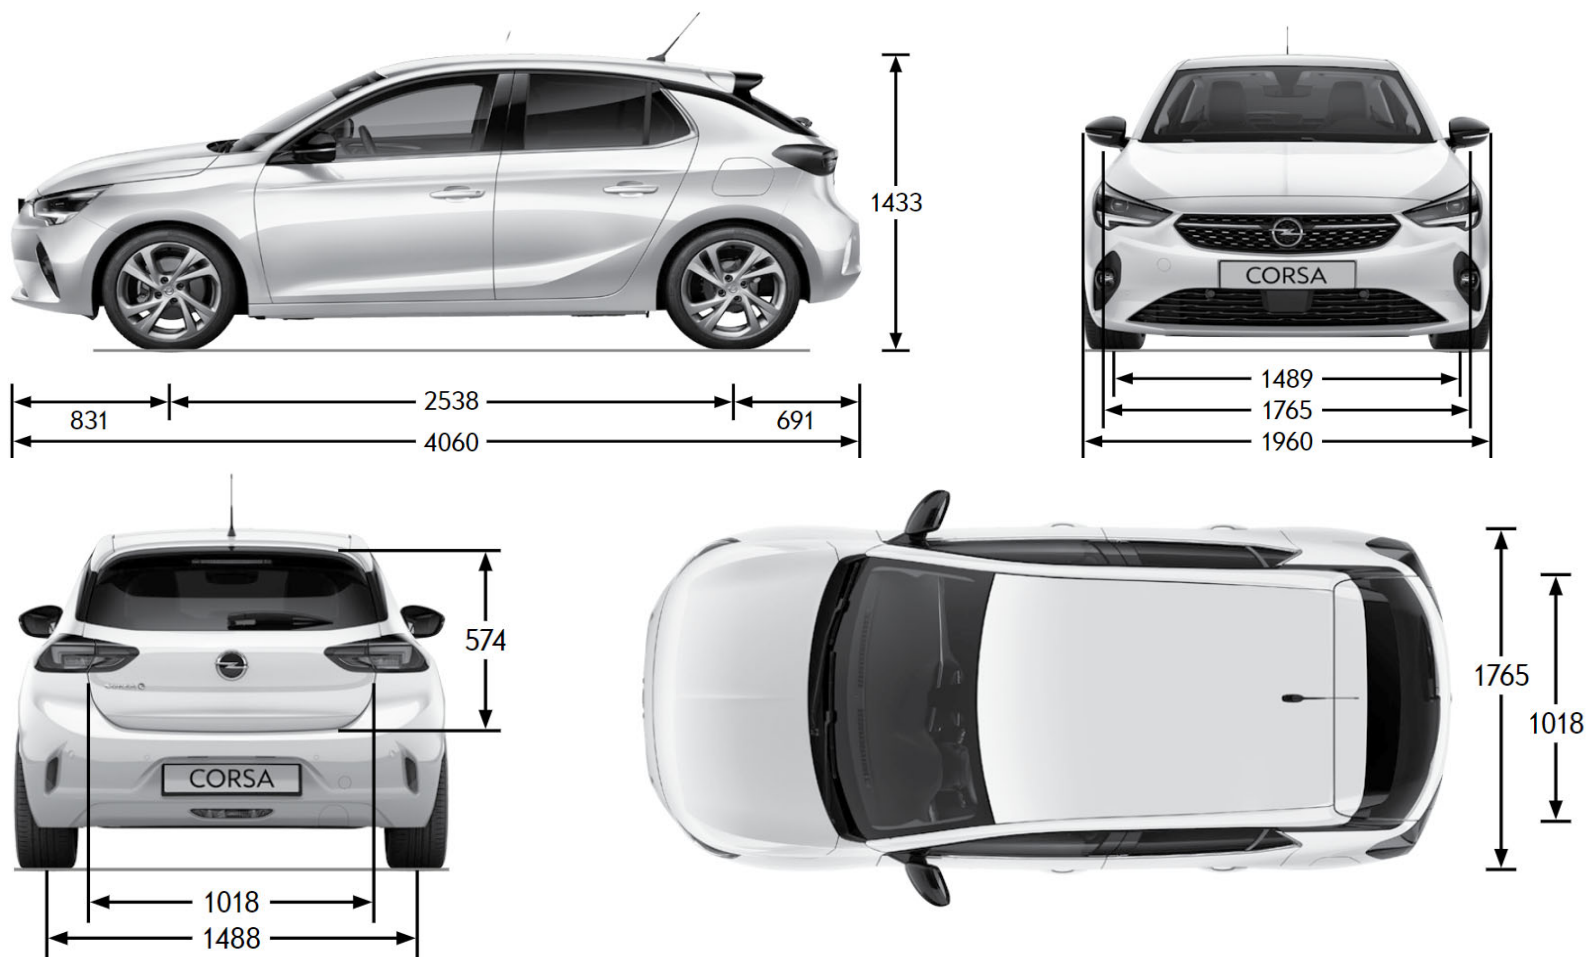

Opel Corsa - Date tehnice

Specificații generale	
Dimensiuni caroserie în mm	5 uși
Înălțime	1435
Lungime	4060
Ampatament	2538
Lățime (cu/fără oglinzi)	1960 / 1765
Ecartament (față/spate)	1489 / 1488

Specificații generale	
Volum portbagaj (ECIE) în litri	5 uși
Lungime spațiu încărcare până la bancheta spate	674
Lungime spațiu încărcare cu bancheta spate rabatată	1553
Distanța între contraaripi	969
Înălțime sub suportul pălăriei	536
Înălțimea bagajului	682

Specificații generale	
Diametru de bracare în metri	5 uși
Perete la perete	10,74

Specificații generale	
Volum portbagaj (ECIE) în litri	5 uși
Capacitate compartiment bagaje	267 - 1042